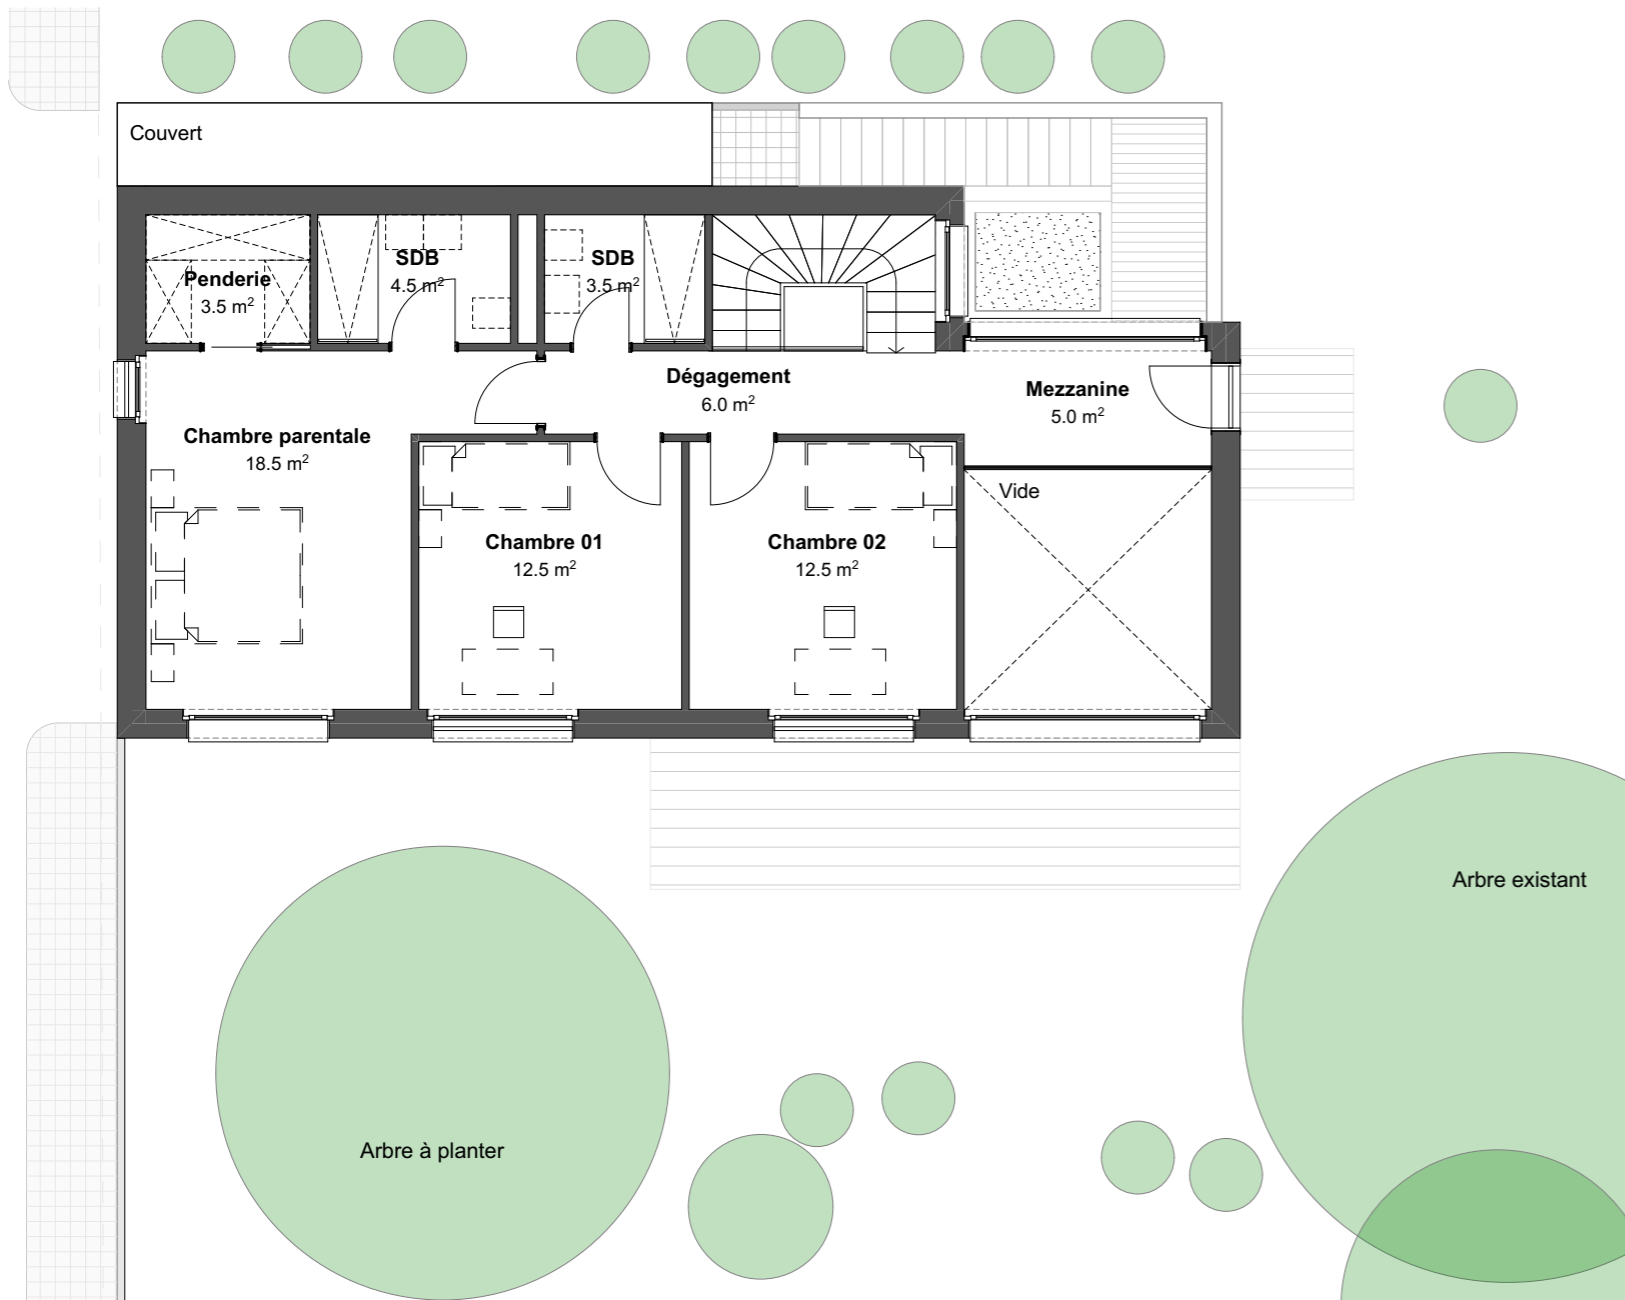

VILLAS SINGULI

Ch. des Suzettes, Bernex

VILLA B - 5 pièces

RSN
architectes

Bâtiment Rez : 85 m²
Surface brute Rez: 64.0 m²
Surface brute Box: 21 m²

Aménagement ext.: 267.2 m²
Jardin: 212 m²
Terrasses: 17.7 m²
Cour anglaise: 12.5 m²
Pavage (Accès+parking): 25 m²

Servitudes: 106.5 m²
Chemin: 106.5 m²

Parcelle villa B : 458.7 m²

Rez-de-chaussée

VILLAS SINGULI

Ch. des Suzettes, Bernex

VILLA B - 5 pièces

Surface brute Sous-sol: 102 m²
Surface brute Etage: 90.5 m²

RSN
architectes

Etage

Sous-sol