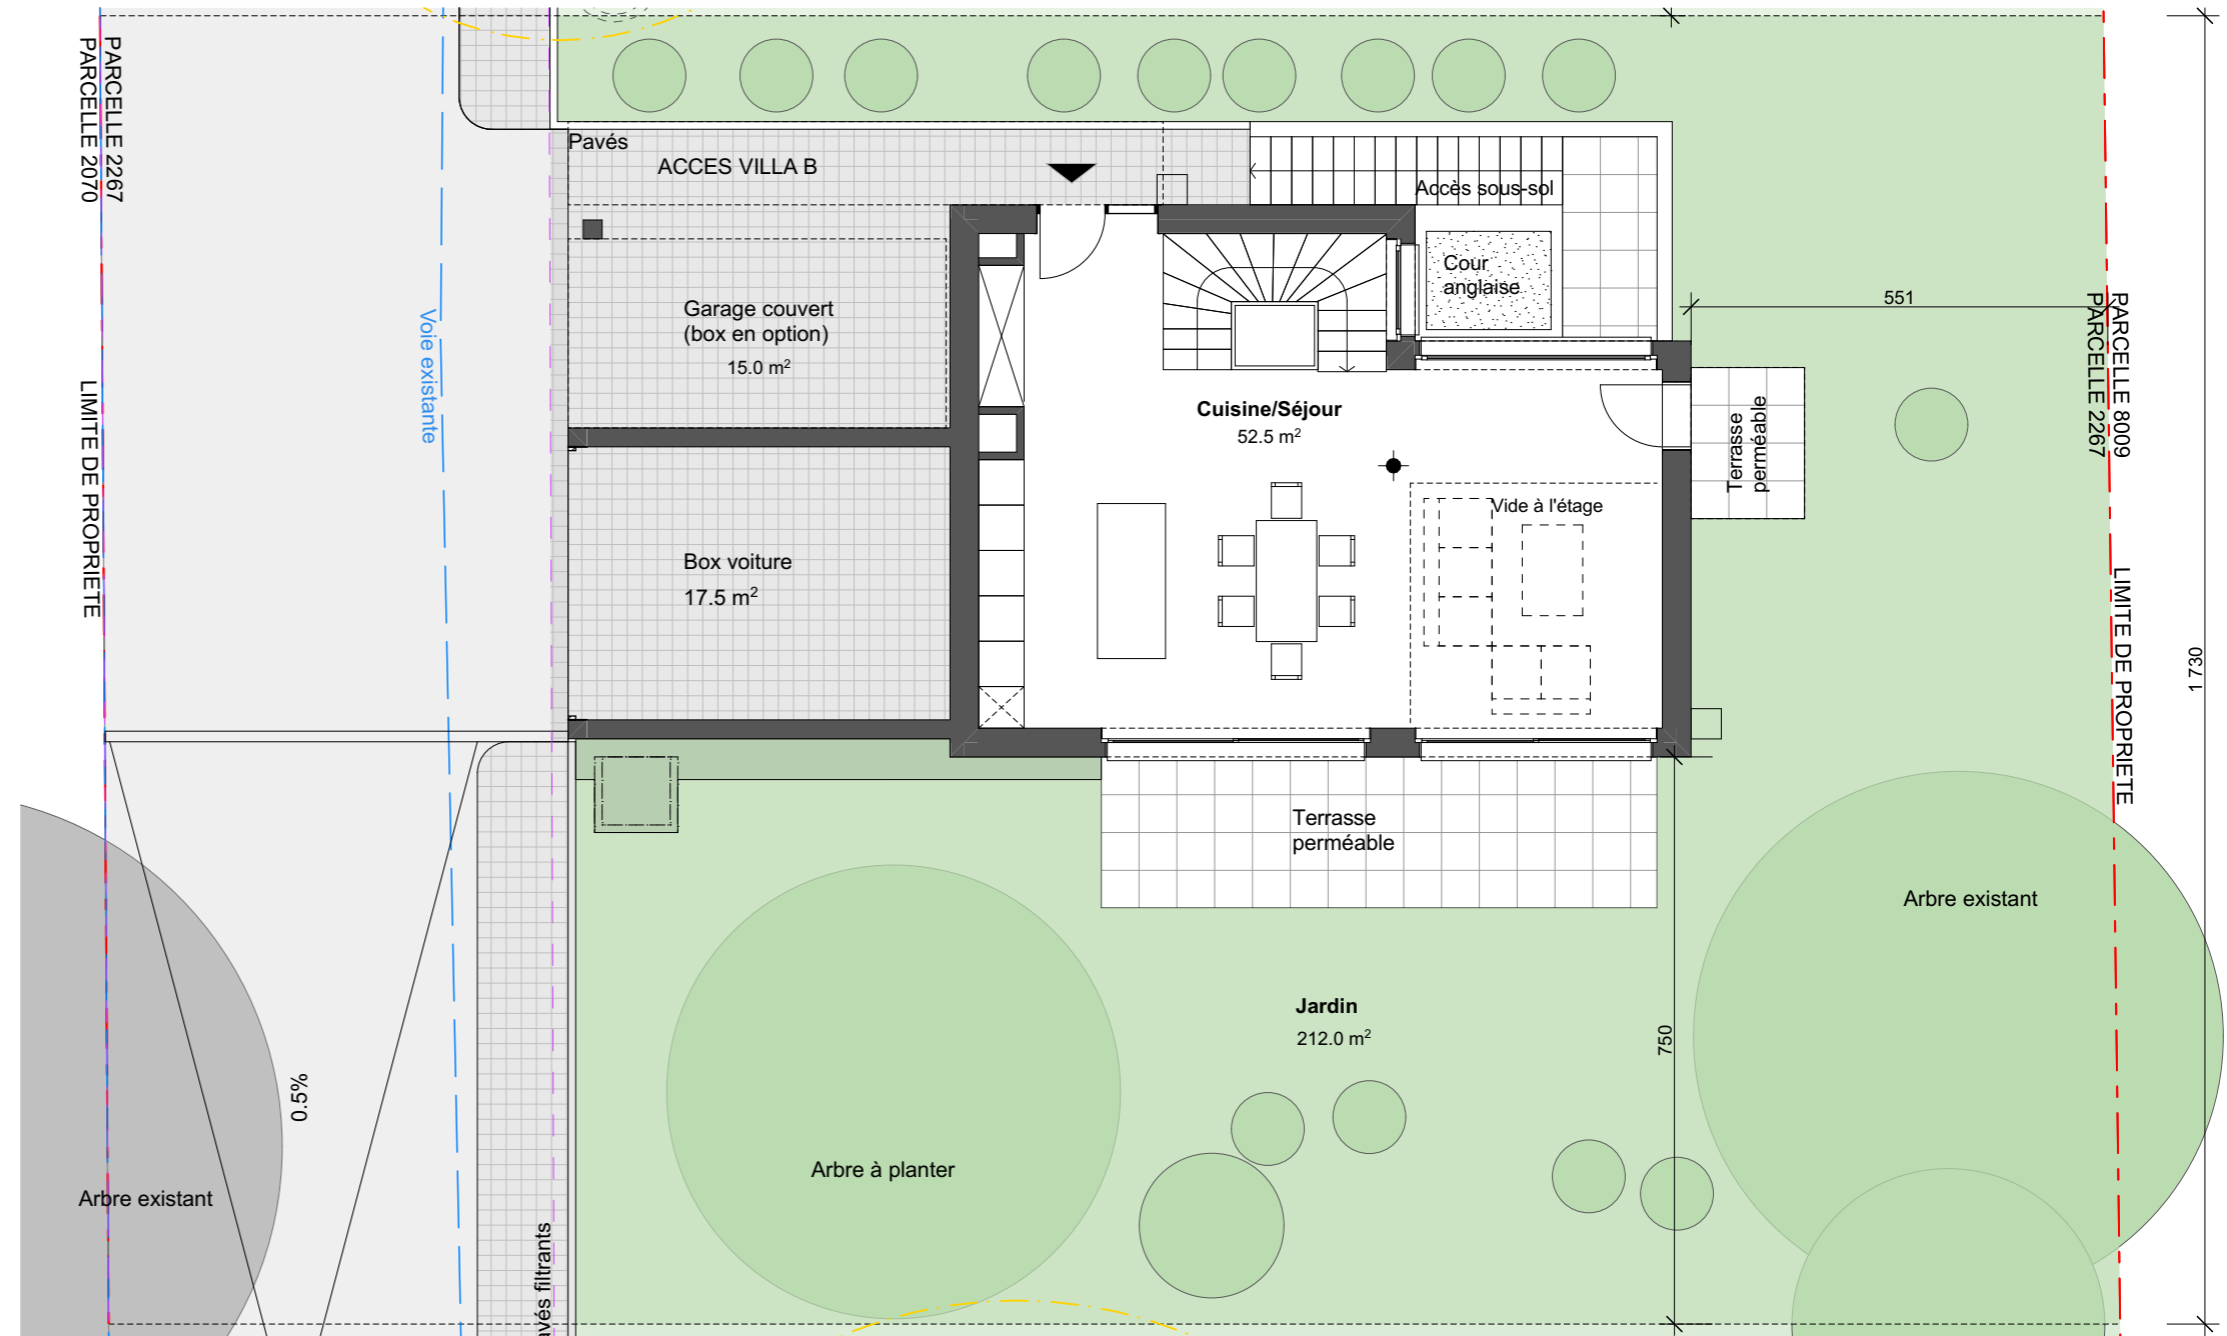

VILLAS SINGULI

Ch. des Suzettes, Bernex

VILLA B - 5 pièces

RSN
architectes

Bâtiment Rez : 85 m²
Surface brute Rez: 64.0 m²
Surface brute Box: 21 m²

Aménagement ext.: 267.2 m²
Jardin: 212 m²
Terrasses: 17.7 m²
Cour anglaise: 12.5 m²
Pavage (Accès+parking): 25 m²

Servitudes: 106.5 m²
Chemin: 106.5 m²

Parcelle villa B : 458.7 m²

Rez-de-chaussée

VILLAS SINGULI

Ch. des Suzettes, Bernex

VILLA B - 5 pièces

Surface brute Sous-sol: 102 m²
Surface brute Etage: 90.5 m²

RSN
architectes

Etage

Sous-sol